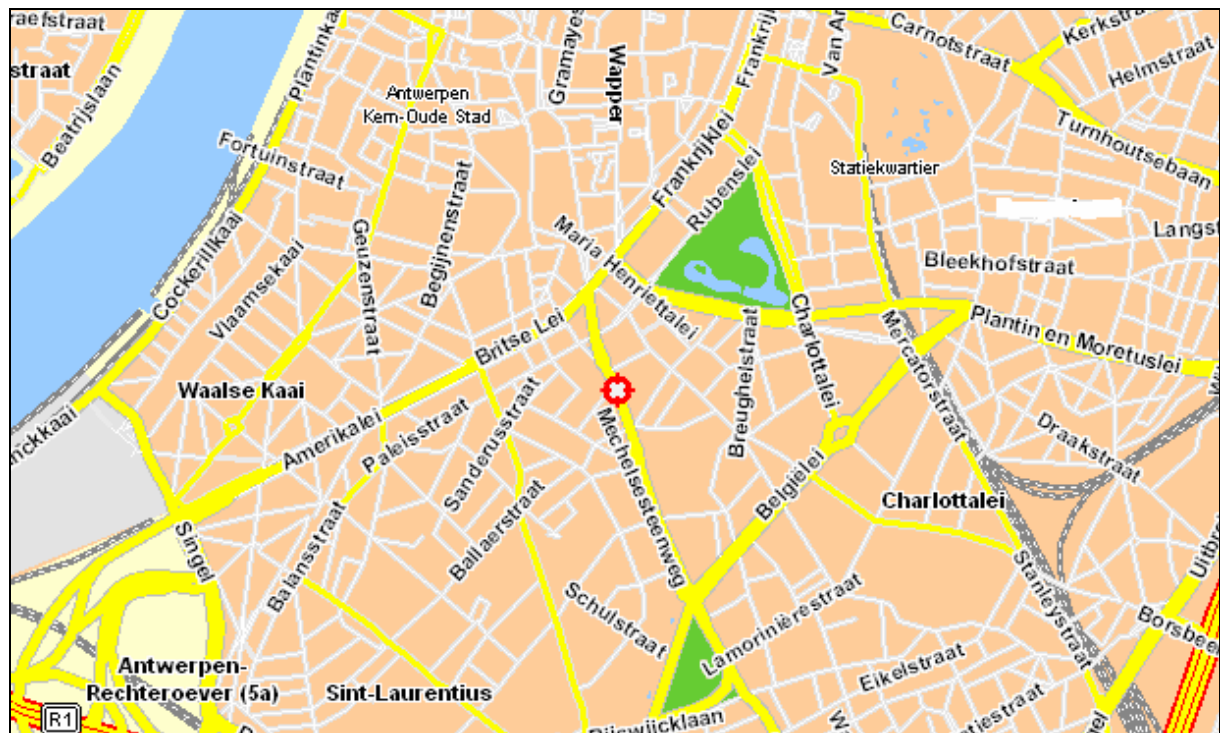

Tramlijn 7 rijdt door onze straat en stopt op 50 meter van onze deur.

Kom je met de wagen

Kom je vanuit Oost-Vlaanderen:

Je neemt de eerste afrit vlak nadat je uit de Kennedytunnel komt gereden (afrit Hoboken / Boom 15 meter na einde tunnel). Op deze afrit hou je links aan richting Antwerpen centrum. Na een scherpe draai naar rechts zie je links het nieuwe justitiepaleis. Je draait links tot halverwege het justitiepaleis. Je draait rechts de Amerikalei op (links zie je een tunnel). Na 100 meter voeg je in op de leien en je gaat ongeveer 1 km rechtdoor. De 11^{de} straat rechts is de Mechelsesteenweg.

Kom je vanuit Breda E19

Je neemt op de ring rond Antwerpen de afslag Borgerhout Centrum Antwerpen. Je draait rechts de Luitenant Lippenslaan op en volgt de aanwijzingen Centrum Borgerhout Antwerpen. Je rijdt rechtdoor (onder een brug) de Plantin en Moretuslei in en na 1720 m. (na de tweede brug die je onderdoor rijdt) houdt je schuin links aan. Je hebt rechts het stadspark. Je rijdt tot aan het einde van het park en draait links aan de lichten af. De tweede straat (aan de 3 fontein) draai je links af. Je bent gearriveerd in de Mechelsesteenweg. Je vindt ons in nummer 73.

Kom je vanuit Brussel E19

Je rijdt in het midden van de craeybeckxtunnel. Vlak na de tunnel draai je rechts mee richting Gent en onmiddellijk draai je links de ring op. Je neemt op de ring richting Gent de volgende afslag Berchem. Bovenaan de afrit draai je naar rechts richting centrum. Je rijdt rechtdoor de Generaal Lemanstraat in (links zie je een kerk). Teneinde van deze straat aan het Albertpark draai je rechts de koning Albertparkweg in. Teneinde het park aan de lichten volg je links de mechelsesteenweg. Aan de lichten rijdt je rechtdoor tot je in het versmalde deel van de Mechelsesteenweg aankomt. Het schoolgebouw bevindt zicht rechts.