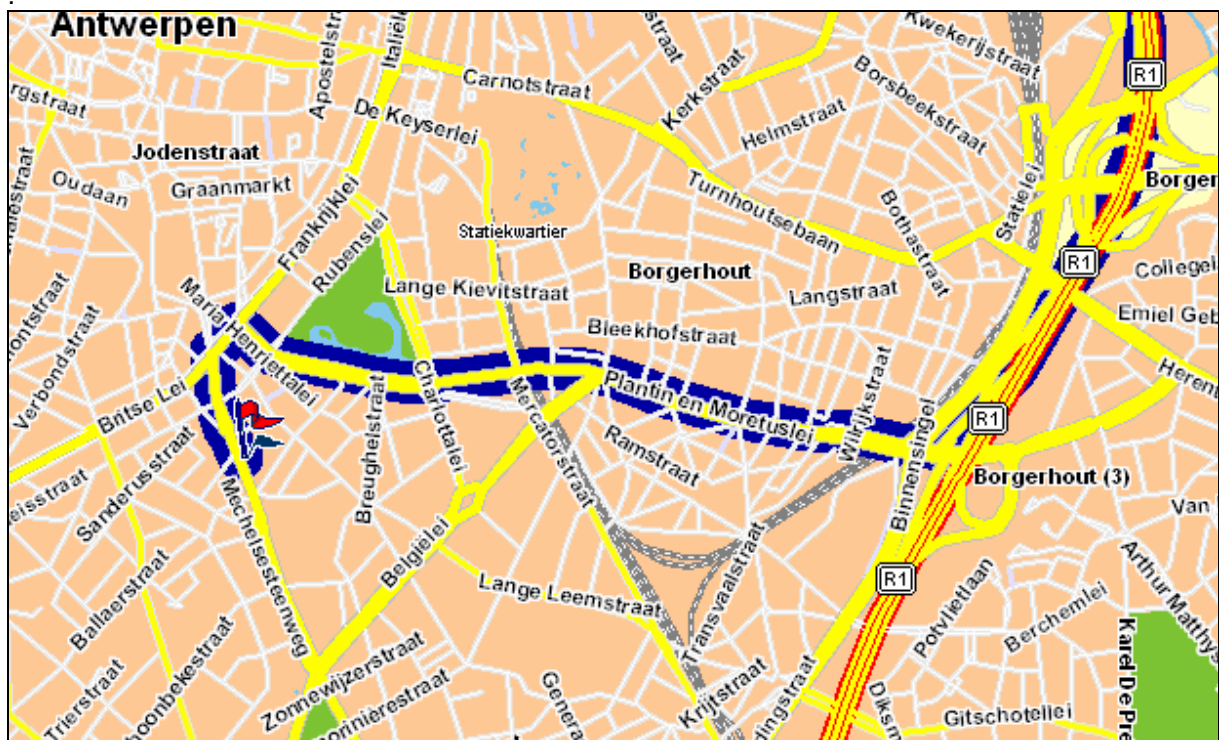

Tramlijn 7 rijdt door onze straat en stopt op 50 meter van onze deur.

Kom je met de wagen

Kom je vanuit Oost-Vlaanderen:

Je neemt de eerste afrit vlak nadat je uit de Kennedytunnel komt gereden (afrit Hoboken / Boom 15 meter na einde tunnel). Op deze afrit hou je links aan richting Antwerpen centrum. Na een scherpe draai naar rechts zie je links het nieuwe justitiepaleis. Je draait links tot halverwege het justitiepaleis. Je draait rechts de Amerikalei op (links zie je een tunnel). Na 100 meter voeg je in op de leien en je gaat ongeveer 1 km rechtdoor. De 11^{de} straat rechts is de Mechelsesteenweg.

Kom je vanuit Breda E19

Je neemt op de ring rond Antwerpen de afslag Borgerhout Centrum Antwerpen. Je draait rechts de Luitenant Lippenslaan op en volgt de aanwijzingen Centrum Borgerhout Antwerpen. Je rijdt rechtdoor (onder een brug) de Plantin en Moretuslei in en na 1720 m. (na de tweede brug die je onderdoor rijdt) houdt je schuin links aan. Je hebt rechts het stadspark. Je rijdt tot aan het einde van het park en draait links aan de lichten af. De tweede straat (aan de 3 fontein) draai je links af. Je bent gearriveerd in de Mechelsesteenweg. Je vindt ons in nummer 73.

Kom je vanuit Hasselt / Turnhout E313 – E314

Je rijdt aan het einde van de E313 links. Je volgt de aanwijzing Antwerpen Centrum Borgerhout Singel. Je draait links de singel op. Na 700 meter draai je voor het tweede licht rechts onder de brug de Plantin en Moretuslei in. Na 3 verkeerslichten rijdt je onder een tweede brug. Je houdt schuin links aan (na ongeveer 1720 meter). Je hebt rechts het stadspark. Je rijdt tot aan het einde van het park en draait links aan de lichten af de Van Breestraat in. Na drie lichten draai je de tweede straat (aan de 3 fontein) links in (aan de krantenwinkel). Je bent gearriveerd in de Mechelsesteenweg. Je vindt ons in nummer 73.