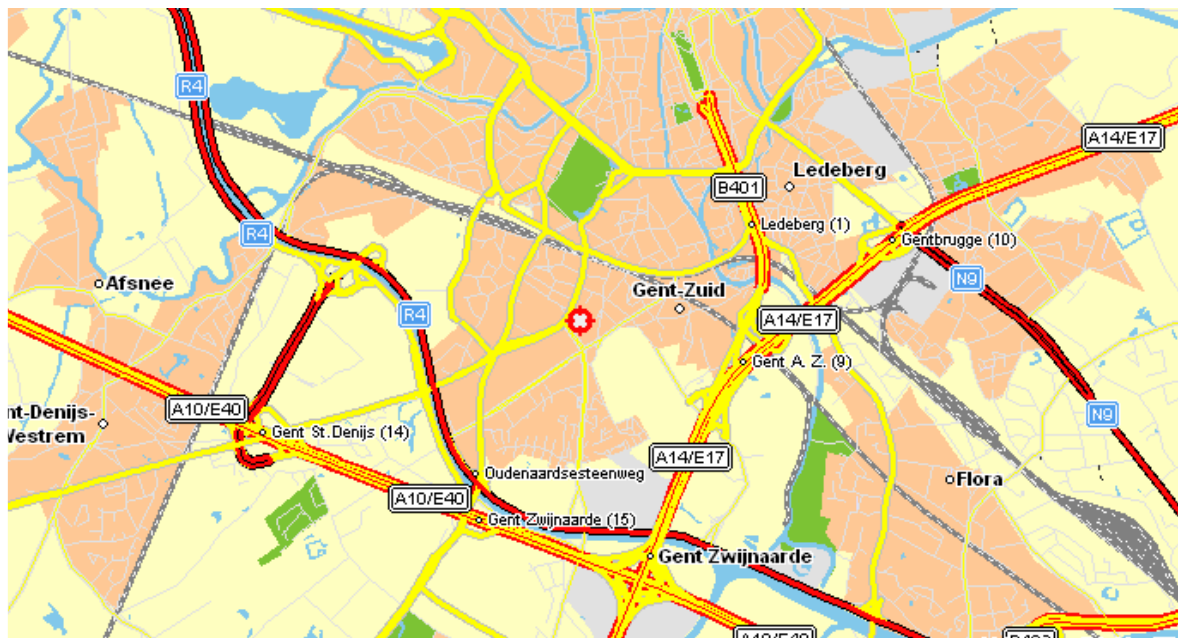

Routebeschrijving

Campus Gent

Elfjulistraat 39 A, 9000 te Gent

Kom je met de wagen?

Kom je vanuit Antwerpen?

Je volgt de E17 tot vlak voor de ring rond Gent. Wanneer je bij de aansluiting Gent A.Z. komt, draai je hier rechts af in de Corneel Heymanslaan en volg je de aanwijzing "U.Z.G.". Deze straat blijf je volgen tot je in de Koekoeklaan terechtkomt. Na 900 meter, draai je linksaf in de Zwijnaardsesteenweg. Neem hier de tweede straat rechts en je ziet de school aan de rechterkant.

Kom je vanuit Brussel?

Je neemt de E40. Bij het knooppunt Gent Zwijnaarde verlaat je de E40 en draai je rechts af richting "Kortrijk, Antwerpen, Gent". Wanneer je bij de aansluiting Gent A.Z. komt, draai je hier rechts af in de Corneel Heymanslaan en volg je de aanwijzing "U.Z.G.". Deze straat blijf je volgen tot je in de Koekoeklaan terechtkomt. Na 900 meter, draai je linksaf in de Zwijnaardsesteenweg. Neem hier de tweede straat recht en je ziet de school aan de rechterkant.

Kom je vanuit Brugge?

Je neemt de E40 richting Brussel. Bij de aansluiting Gent, Sint-Denijs, neem je de rechterijstrook en rij je vervolgens verder via de Kortrijksesteenweg richting Deinze. Op de Kortrijksesteenweg dien je na 140 meter te keren richting Gent. Na een tweetal kilometer kom je bij een rotonde en hier neem je de tweede afslag richting de Krijgslaan. Hier sla je de tweede straat rechtsaf en je ziet de school aan je linkerkant.

Kom je met het openbaar vervoer?

Je neemt de trein tot in Gent-Sint-Pieters. Voor het station, op het Koningin Maria Hendrikaplein, sla je rechts af in de straat genaamd Prinses Clementinalaan. Hier ga je steeds rechtdoor tot in de Burggravenlaan. Vervolgens sla je rechtsaf in de Krijgslaan. Eens de spoorweg voorbij, neem je de vierde straat aan je linkerkant. Je bent nu gearriveerd in de Elfjulistraat. De school bevindt zich aan de linkerkant van de baan.